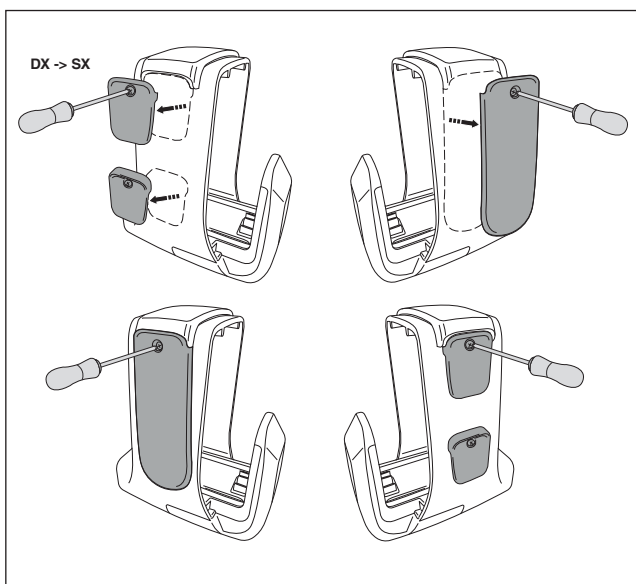

BB 700 Li 48

ST. S.p.A.
Via del Lavoro, 6
31033 Castelfranco
Veneto (TV) ITALY